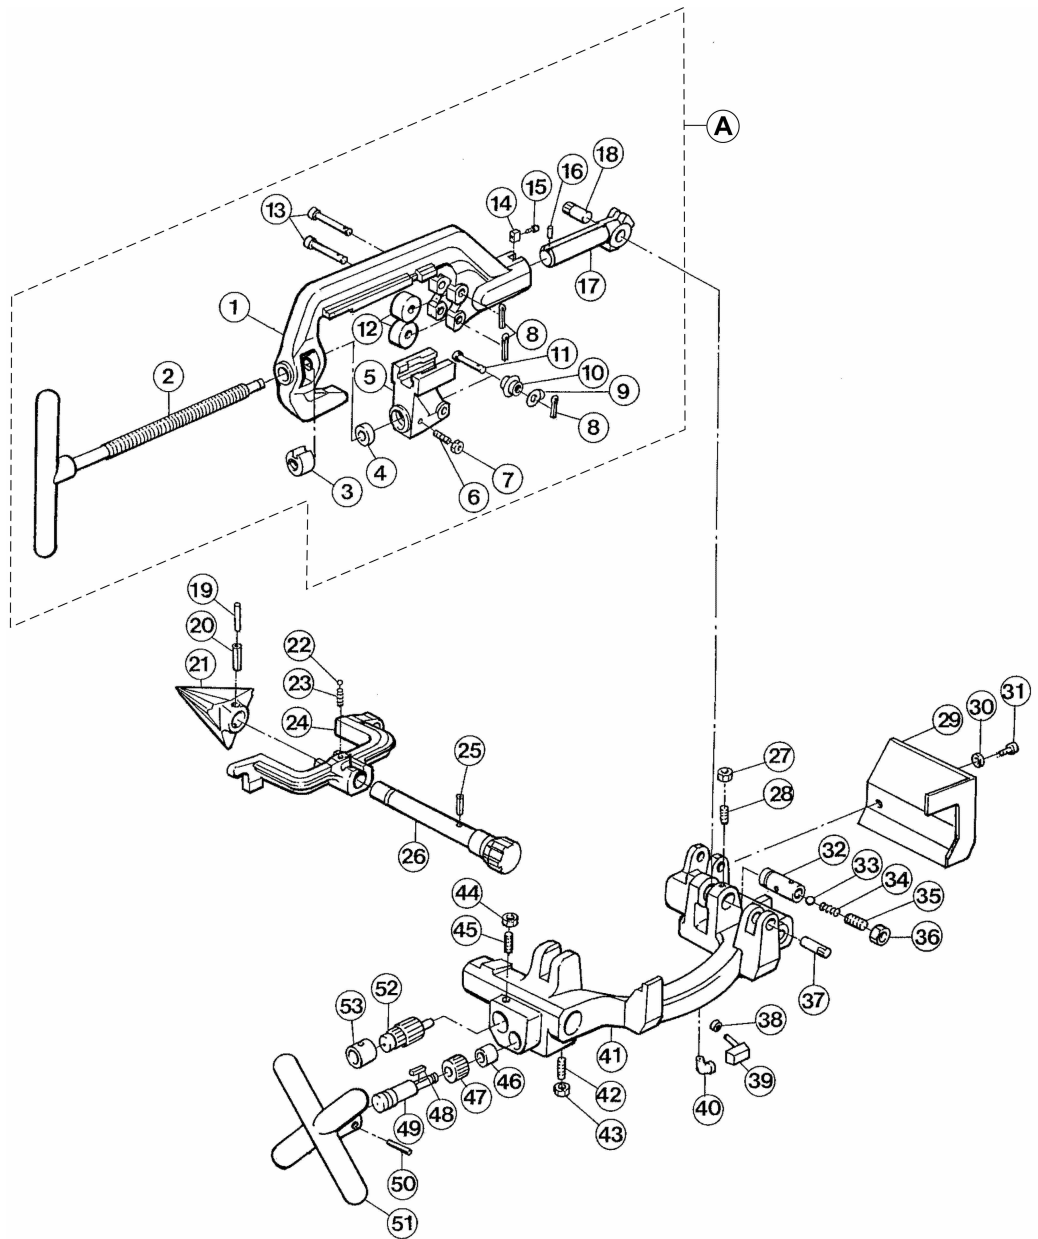

Rohrabschneider, Arbeitsschlitten, Entgrater / Pipe Cutter, Carriage and Reamer

Rohrabschneider, Arbeitsschlitten, Entgrater / Pipe Cutter, Carriage and Reamer

Nr. / No.	Bezeichnung	Description	Menge/QTY	Art.-Nr / No.
A	Rohrabschneider kpl.	Pipe cutter cpl.	1	87013
1	Rohrabschneiderkörper	Cutter Body	1	87011
2	Handrad mit Spindel	Cutter Handle Complete	1	87012
3	Führungshülse	Sleeve	1	85870
4	Drucklager	Thrust Bearing 51201	1	85871
5	Schneidradhalter	Cutter Blade Holder	1	84687
6	Sechskantschraubenset M6x18L	Hex Socket Set Bolt M6x18L	1	85872
7	Mutter M6	Hex Nut M6	1	85873
8	Stift Ø2x15L	Split Pin Ø2x15L	3	83754
9	U-Scheibe	Cutter Washer	1	85869
10	Schneidrad	Cutter Blade No.3	1	70074
11	Schneidradachse	Cutter Blade Set Pin	1	83308
12	Druckrollen	Cutter Roller	2	83156
13	Achsstifte Druckrollen	Cutter Roller Set Pin	2	83308
14	Passfeder	Cutter Key	1	85861
15	Sechskantschraube M5x15L	Hex Bolt M5x15L	1	85862
16	Spannhülse Ø4x25L	Spring Pin Ø4x25L	1	85863
17	Halter, Rohrabschneider	Cutter Bracket	1	85864
18	Bolzen, Rohrabschneider	Cutter Pin	1	85865
19	Spannhülse Ø6x40L	Spring Pin Ø6x40L	1	85916
20	Spannhülse Ø10x40L	Spring Pin Ø10x40L	1	85756
21	Entgraterklinge	Reamer Blade	1	56200
22	Steel Ball 1/4	Steel Ball 1/4	1	85854
23	Federring CM6	Spring Washer CM6	1	81621
24	Entgraterhalter	Reamer Holder	1	87014
25	Spannhülse Ø10x32L	Spring Pin Ø10x32L	1	85852
26	Entgraterschaft	Reamer Shaft Complete	1	85858
27	Mutter M8	Hex Nut M8	1	FF54352
28	Sechskantschraubenset M8x15L	Hex Socket Set Bolt M8x15L	1	86875
29	Spritschutzblech	Splashproof Plate	1	85884
30	U-Scheibe M6	Plain Washer M6	2	85968
31	Schraube M6x10L	Pan Head Screw M6x10L	2	87015
32	Haltebolzen, Schneidkopf	Die Head Set Pin	1	85886
33	Stahlkugel 5/16	Steel Ball 5/16	1	85805
34	Ölstellfeder	Oil Adjust Spring	1	83327
35	Ölstellschraube	Oil Adjust Screw	1	86783
36	Mutter M12	Hex Nut M12	1	81032
37	Entgraterbolzen	Reamer Set Pin	1	85856
38	Schlauchschelle Ø12	Hose Clamp Ø12	1	81657
39	Winkel WES8xPT1/4	Elbow WES8xPT1/4	1	81661
40	Winkelröhrchen	Street Elbow	1	81673
41	Arbeitsschlitten	Carriage	1	87016
42	Sechskantschraubenset M6x22L	Hex Socket Set Bolt M6x22L	1	86871
43	Mutter M6	Hex Nut M6	1	84169
44	Mutter M6	Hex Nut M6	1	84169
45	Sechskantschraubenset M6x22L	Hex Socket Set Bolt M6x22L	1	86871
46	Führungshülse	CE Shaft Metal	1	87017
47	Antriebszahnrad	CE Rack Gear	1	87018
48	Passfeder 5x5x23	Key 5x5x23	1	87019
49	Antriebswelle	CE Pinion Shaft	1	87020
50	Spannhülse Ø6x40L	Spring Pin Ø6x40L	1	85916
51	Handrad	Rack Handle	1	81631
52	Zahnwelle	CE Rack Pinion	1	87021
53	Führungshülse	CE Pinion Metal	1	87022