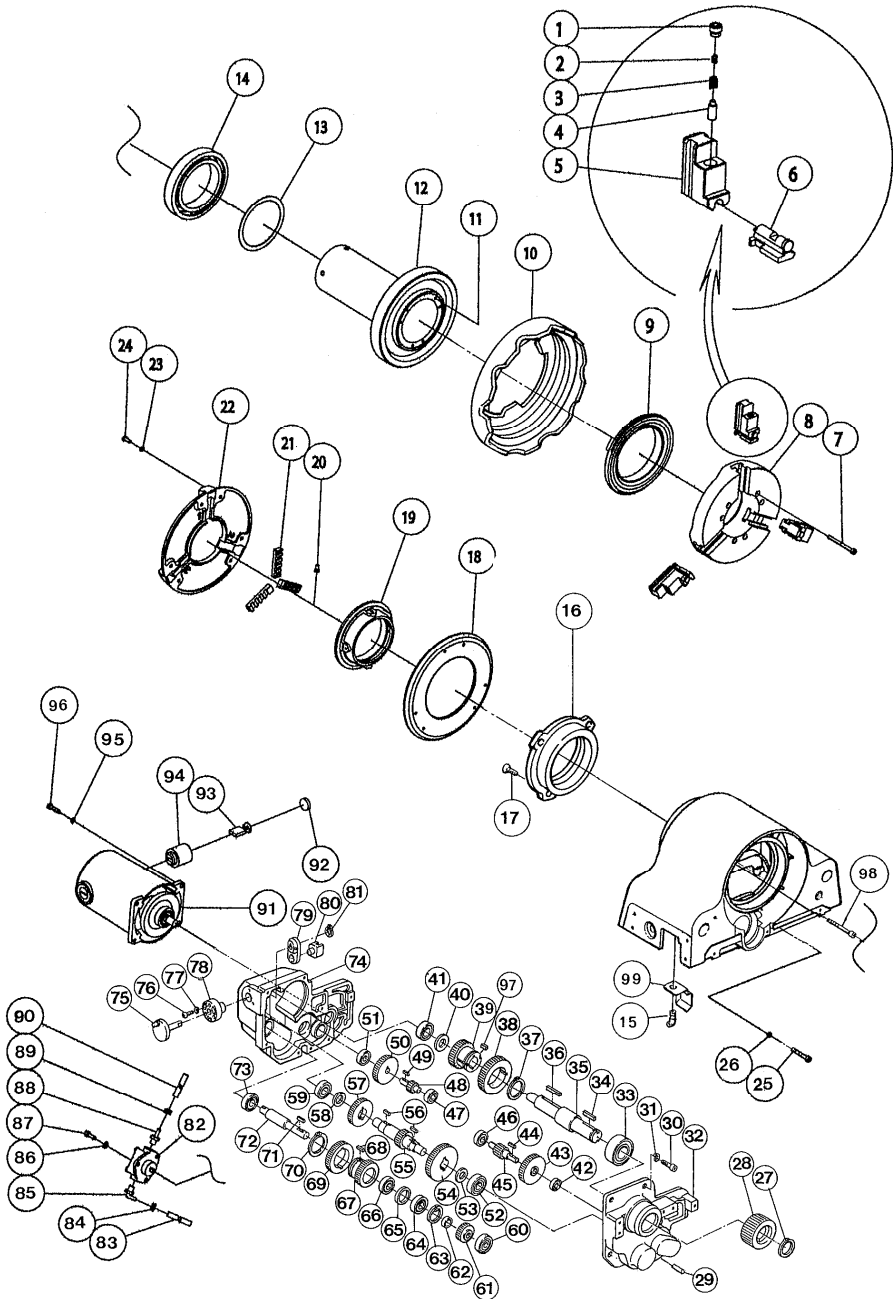

Spannfutter, Arbeitsspindel / Hammer chuck, Scroll and Gears

Nr./ No.	Bezeichnung	Description	Menge/ QTY	Art.Nr. / No
1	Spannbackenschraube	Hammer Chuck Bolt	3	81693
2	Spannbackenfeder B	Hammer Chuck Spring B	3	81694
3	Spannbackenfeder A	Hammer Chuck Spring A	3	81695
4	Spannbackenstift	Hammer Chuck Pin	3	81696
5	Spannbackengrundkörpersatz(3 Stück)	Hammer Chuck Jaw Assembly	1	87023
6	Spannbackeneinsätze (3 Stück)	Jaw Inserts Set (3 pcs/set)	set	81720
7	Schraube M8x75L	Hex Bolt M8x75L	6	85942
8	Spannfuttergrundkörper	Hammer Chuck Body RO	1	87024
9	Schneckenring vorn	Hammer Chuck Scroll	1	84692
10	Schlagring	Hammer Chuck Outer Ring	1	87025
11	Druckfeder	Pre-Load Spring	6	86265
12	Arbeitsspindel komplett	Spindle Gear Complete	1	87026
13	Druckring	Thrust Plate	1	87027
14	Kugellager 6028	Ball Bearing 6028	1	87028
15	Abschmiernippel JIS 67.5 PF1/8	Grease Nipple JIS 67.5 PF1/8	1	87029
16	Führungsring hinten	Rear Metal	1	87030
17	Schraube M5x16L	Pan Head Screw M5x16L precort	4	87031
18	Zentrierfutterdeckel innen	Scroll Cap	1	87032
19	Zentrierfutter	Scroll	1	87033
20	Schraube, Zentrierfutter	Scroll Stop Bolt	4	86929
21	Zentrierbackensatz (3 Stück)	Scroll Jaws (3 pcs/set)	1 set	87034
22	Zentrierfutterdeckel außen	Scroll Body	1	87035
23	Federring CM6	Spring Washer CM6	6	81621
24	Pan Head Screw M6x18L	Pan Head Screw M6x18L	6	81698
25	Hex Bolt M6x25L	Hex Bolt M6x25L	4	H98368
26	Federring CM6	Spring Washer CM6	5	81621
27	Seegerring S-30	C Snap Ring S-30	1	87036
28	Getriebewelle	Output Shaft Pinion	1	87037
29	Spannhülse 8x28L m6	Parallel Pin 8x28L m6	1	87038
30	Hex Bolt M6x25L	Hex Bolt M6x25L	6	H98368
31	Spring Washer CM6	Spring Washer CM6	6	81621
32	Getriebedeckel	Gear Box	1	87039
33	Kugellager 5206ZZ	Ball Bearing 5206ZZ	1	87040
34	Passfeder 6x6x40	Key 6x6x40	2	87041
35	Getriebewelle	Output Shaft	1	87042
36	Passfeder 6x6x67	Key 6x6x67	2	87043
37	Seegerring S-48	C Snap Ring S-48	1	87044
38	Getrieberad	Output Shaft Low Speed Gear	1	87045
39	Getrieberadeinsatz	Output Shaft High Speed Gear	1	87046
40	Distanzring	Output Shaft Spacer	2	87047
41	Kugellager 6004ZZ	Ball Bearing 6004ZZ	1	87048
42	Kugellager 6001ZZ	Ball Bearing 6001ZZ	1	88609
43	Zahnrad	2nd Shaft Reduction Gear	1	81746
44	Passfeder 5x5x13	Key 5x5x13	1	83189
45	Getriebewelle	2nd Shaft pinion	1	81747
46	Kugellager 6201ZZ	Ball Bearing 6201ZZ	1	85902
47	Kugellager 6001ZZ	Ball Bearing 6001ZZ	1	88609
48	Getriebewelle	1st Shaft pinion	1	81744
49	Passfeder 5x5x13	Key 5x5x13	1	83189
50	Zahnrad	1st Shaft Reduction Gear	1	81745
51	Kugellager 6001ZZ	Ball Bearing 6001ZZ	1	88609
52	Kugellager 6204ZZ	Ball Bearing 6204ZZ	1	87049
53	Druckscheibe FTRC2035 (t2)	Thrust washer FTRC2035 (t2)	1	87050
54	Zahnrad	4th Shaft Reduction Gear	1	87051
55	Getriebewelle	4th Shaft Low Speed Gear	1	87052
56	Passfeder 6x6x13	Key 6x6x13	4	83193
57	Zahnrad	4th Shaft High Speed Gear	1	87053
58	Distanzring	Output Shaft Spacer	2	87047
59	Kugellager 6004ZZ	Ball Bearing 6004ZZ	1	87048
60	Kugellager 6203ZZ	Ball Bearing 6203ZZ	1	85906
61	Pumpenritzel	3rd Shaft Pump Gear	1	87056
62	Distanzhülse	3rd Shaft Spacer	1	87057
63	Seegerring H-35	C Snap Ring H-35	1	87058
64	Kugellager 6003ZZ	Ball Bearing 6003ZZ	1	87059
65	Ringhülse	3rd Shaft Collar	1	87060
66	Kugellager 6003ZZ	Ball Bearing 6003ZZ	1	87059
67	Zahnkranz	3rd Shaft pinion	1	87062
68	Passfeder 5x5x13	Key 5x5x13	2	83189
69	Zahnkranz	3rd Shaft Reduction Gear	1	87063
70	Seegerring S-48	C Snap Ring S-48	1	87044
71	Passfeder 5x5x13	Key 5x5x13	1	83189
72	Getriebewelle	3rd Shaft	1	87065
73	Kugellager 6203ZZ	Ball Bearing 6203ZZ	1	85906