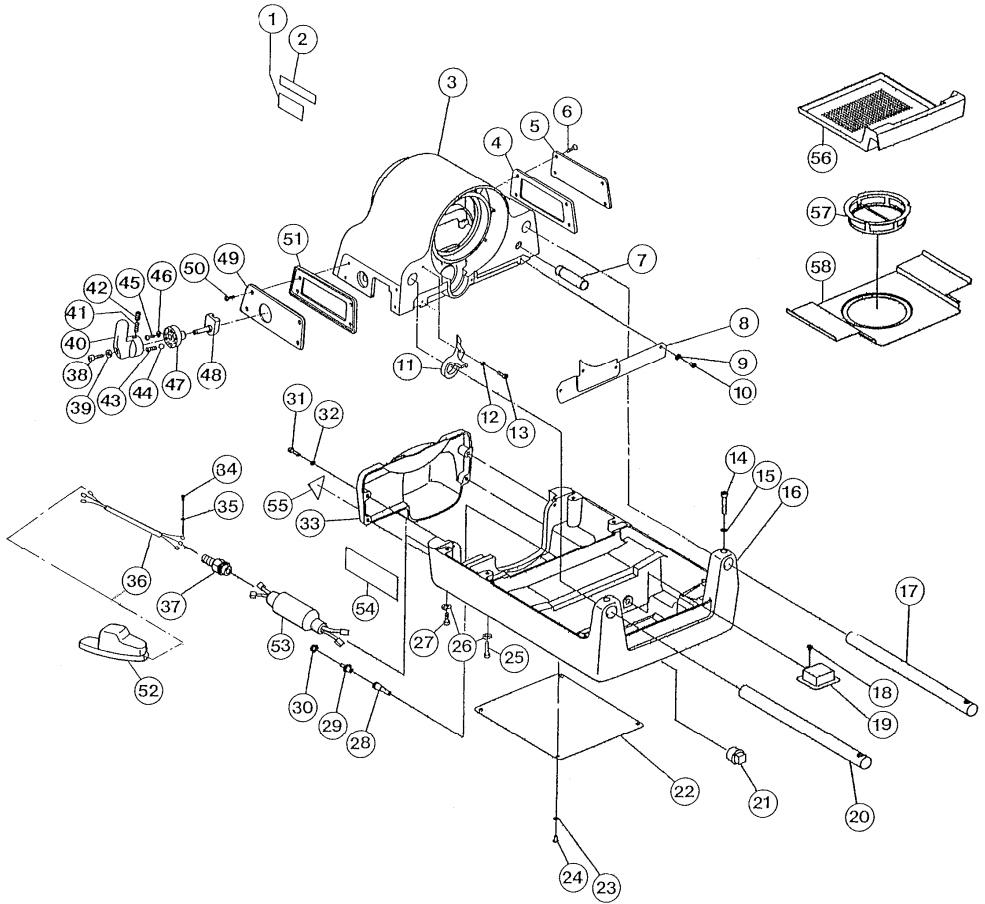

Gehäuse / Frame, Spindle Case

Gehäuse / Frame, Spindle Case

Nr./ No.	Bezeichnung	Description	Menge/QTY	Art.Nr. / No
1	Warnaufkleber	Caution Sticker RO	1	87080
2	Warnschild	Caution Plate RO	1	87081
3	Spindelgehäuse	Spindle Case	1	87082
4	Abdeckplatte	Machine Plate Base	1	87083
5	Typenschild RO 230V	Machine Plate RO 230V	1	87084
5	Typenschild RO 110V	Machine Plate RO 110V	1	87085
6	Schraube M6x10L	Flat Head Screw M6x10L	4	81633
7	Schlauchschutzhülse	Hose Protection Pipe	1	81678
8	Getriebeabdeckung	Gear Cover	1	87086
9	Federring CM6	Spring Washer CM6	4	81621
10	Schraube M6x12L	Pan Head Screw M6x12L	4	81648
11	Distanzscheibe RO	Outer Ring Spacer RO	1	87087
12	Federring CM6	Spring Washer CM6	1	81621
13	Sechskantschraube M6x18L	Hex Bolt M6x18L	1	83501
14	Sechskantschraube M8x45L	Hex Bolt M8x45L	2	85979
15	Federring CM8	Spring Washer CM8	2	81625
16	Gehäuseunterteil	Frame	1	87088
17	Gleitstange hinten	Guide Bar R	1	87089
18	Schraube M6x12L	Pan Head Screw M6x12L	1	81648
19	Filter	Filter	1	84188
20	Führungstange vorn	Guide Bar F	1	87090
21	Ölablassschraube	Plug 1	1	81685
22	Untere Abdeckung	Frame Under Cover	1	87091
23	Federring CM6	Spring Washer CM6	4	81621
24	Sechskantschraube M6x10L	Hex Bolt M6x10L	4	81663
25	Sechskantschraube M8x50L	Hex Bolt M8x50L	2	81665
26	Federring CM8	Spring Washer CM8	4	81625
27	Sechskantschraube M8x25L	Hex Bolt M8x25L	2	83738
28	Saugrohr	Suction Pipe	1	81666
29	Nippel GES8xPT1/4	Connector GES8xPT1/4	1	81658
30	Schlauchklemme Ø12	Hose Clamp Ø12	1	81657
31	Sechskantschraube M6x20L	Hex Bolt M6x20L	4	83782
32	Federring CM6	Spring Washer CM6	4	81621
33	Motorabdeckung	Motor Cover	1	87092
34	Schraube M6x8L	Pan Head Screw M6x8L	1	81669
35	Zahnscheibe M6	Toothed Lock Washer M6	1	81668
36	Netzkabel CEE G4 Meter	Power Cord CEE G4 meter	2	FF51089
37	Kabelverbinder	Cord Connector BS-PF1/2	1	87094
38	Sechskantschraube M8x35L	Hex Bolt M8x35L	1	85934
39	Federring CM8	Spring Washer CM8	1	81625
40	Schalthebel	Shift Lever	1	87095
41	Sechskantschraube M6x12L	Hex Set Bolt M6x12L	1	85940
42	Sechskantschraube M6x6L	Hex Set Bolt M6x6L	1	85932
43	Feder	Shift Lever Spring	1	86268
44	Stahlkugel	Steel Ball 3/8	1	84329
45	Schraube M5x16L	Pan Head Screw M5x16L precort	3	87031
46	Federring M5	Spring Washer M5	3	84094
47	Schaltgehäuse	Shift Metal	1	86267
48	Schaltwelle	Shift Lever Joint	1	87097
49	Abdeckplatte	Switch Plate RO	1	87098
50	Schraube M6x10L	Flat Head Screw M6x10L	4	81633
51	Zwischenplatte	Switch Plate Cover	1	87099
52	Fußschalter	Foot Switch	1	56335
53	Spulenkondensator 230V	Coil Capacitor Complete 230V	1	87102
53*	Spulenkondensator 230V ab August 2010	Coil Capacitor Complete 230V from August 2010	1	87108
53	Spulenkondensator 110V	Coil Capacitor Complete 110V	1	87103
54	ROTHENBERGER Namensschild	ROTHENBERGER Rogo Sticker	1	87104
55	Warnaufkleber	Warning Sticker RO	1	87105
56	Spänewanne	Chip Pan	1	81690
57	Ölsieb	Strainer	1	84636
58	Ölwannendeckel	Oil Tank Lid	1	87106